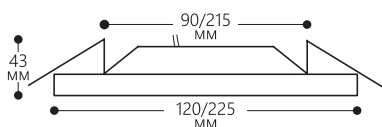

ПОПУЛЯРНАЯ
СЕРИЯ!

Расширение светодиодных светильников с рассеивателем "Звездное небо". Специальное покрытие на рассеивателе вместе со свечением создают иллюзию звёздного неба.